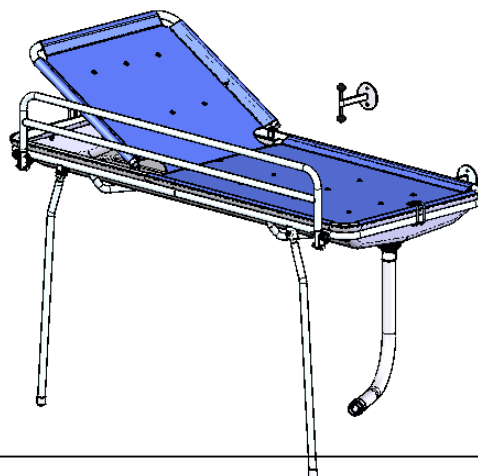

# Overview parts Amfora

Lopital Nederland bv

Type nr: 63004040/4045

## Amfora 63004040 / 63004045

Part nr.	QTY.	Art.nr.	Part
1	1	70403001 70403501	Frame L=160 Frame L=190
2	2	70403004	Leg
3	1	70410001	Adjusting backrest
4	1	70410003 70410501	Inlay frame backrest L=160 Inlay frame backrest L=190
5	1	67908070 67908068	Drip tray L=160 + Hose Drip tray L=190 + Hose
6	1	70404001	Clamp low
7	1	67904120 67904125	Side rail complete L=160 Side rail complete L=190
8	1	70410002	Axis backrest
9	2	70412502	Hinge
10	1	70410004	Clamp high
11	1	70401012	Lying surface 160
12	2	70410002	Tube backrest adjusting
13	2	70407002	Wallmounting L=95
14	1	70403005	Locking axle
15	1	70407001	Locking support long
16	2		Buffer cap
17	2		Wingbolt
18	6		Lock nut
19	4		Washer
20	2		Hex bolt
21	8		Nut cap
22	4		Nut cap
23	2		Hex bolt
24	5		Washer
25	2		Locknut
26	2		Ball knob
27	10		Washer
28	2		Tube cap