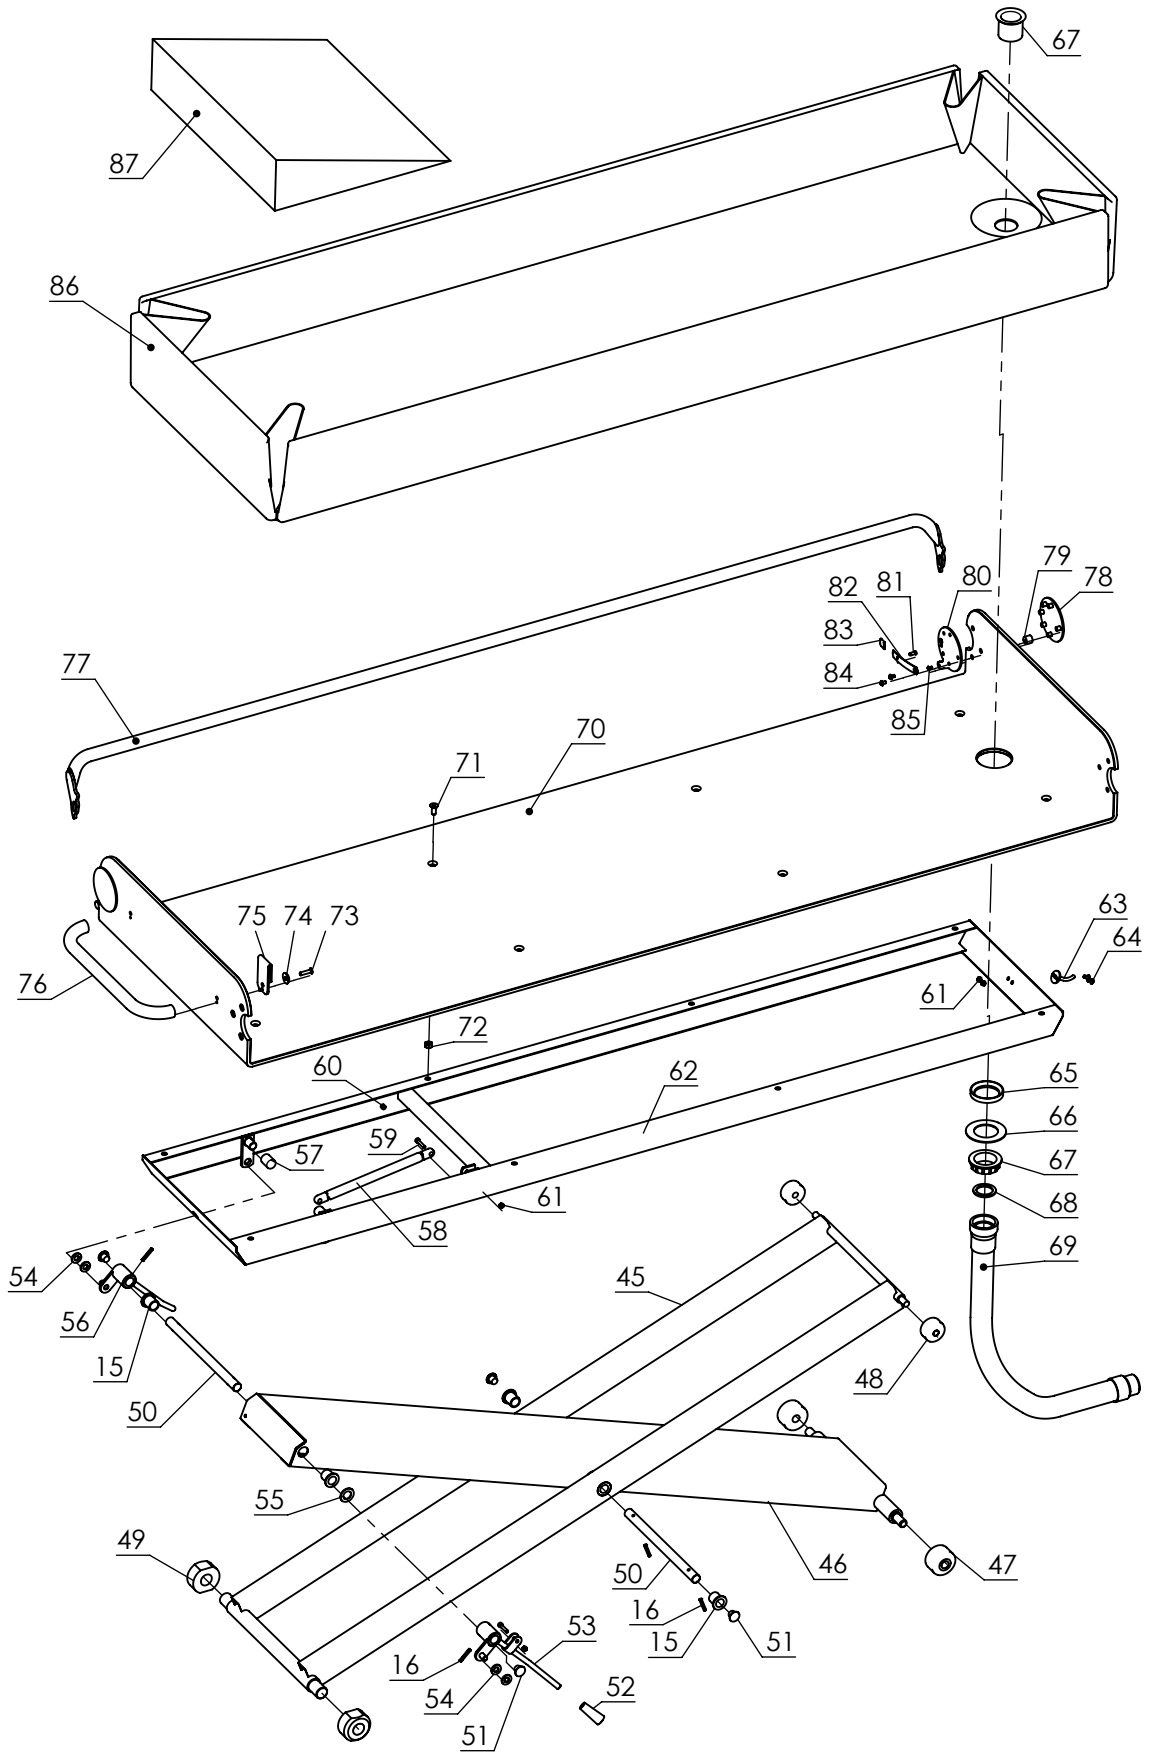

# Overzicht onderdelen

Auteursrecht volgens de wet voorbehouden	Maateenheid: mm
--	-----------------

Lopital Nederland bv

Type nr: 61002100 -1

H:\SW-Tek\Mysral 2100\2100\

Getekend: PS	Datum: 24-10-2005
Revisie: 3 /PS	Datum: 16-12-2008
Revisie: 2 /PS	Datum: 31-10-2006