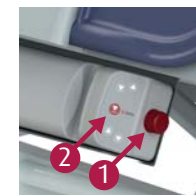

Opklappen ligvlak

Het ligvlak is eenvoudig omhoog te klappen, om ruimte te besparen.

Noodstop & daalknop

1. Activeer de noodstop bij een noodgeval waarbij direct de stijgende of dalende beweging gestopt moet worden.
2. Wanneer de daalknop wordt geactiveerd bij een noodsituatie, zakt de brancard naar de laagste positie.