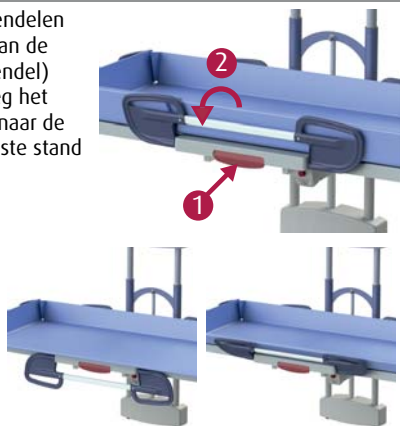

Veiligheidsvoorschriften

- Lees vóór gebruik de gebruikershandleiding (www.lopital.nl).
- De maximale belasting is 227 kg.

Bedieningspaneel

Omhoog

Omlaag

 Rug omhoog
(deluxe)

 Rug omlaag
(deluxe)

Zijhek

1. Ontgrendelen (trek aan de rodehendel)
2. Beweeg het zijhek naar de gewenste stand

Waterafvoer

Via de afvoerslang wordt het water naar een afvoer geleid. Haal hiervoor de slang uit de uitsparing (1) en leid deze naar een zo laag mogelijk gelegen afvoerpunt.

Opklappen ligvlak

Het ligvlak is eenvoudig omhoog te klappen, om ruimte te besparen.

Noodstop & daalknop

1. Activeer de noodstop bij een noodgeval waarbij direct de stijgende of dalende beweging gestopt moet worden.
2. Wanneer de daalknop wordt geactiveerd bij een noodsituatie, zakt de brancard naar de laagste positie.