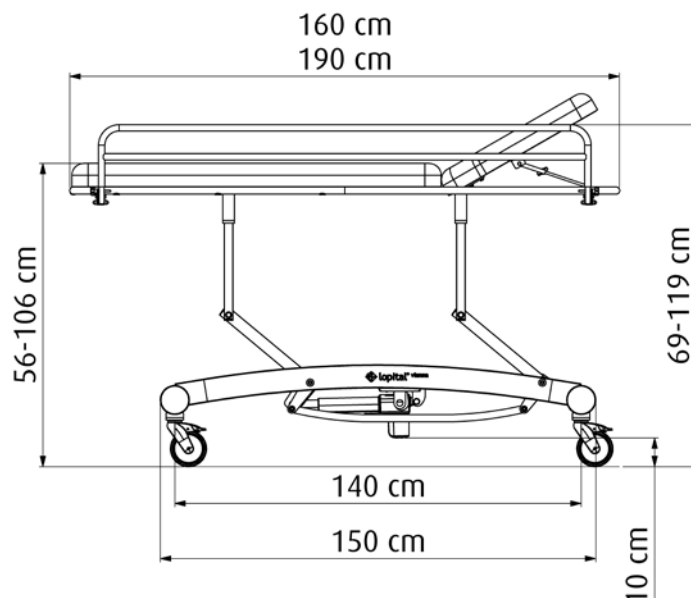

Technische details 6500 4020

- | | |
|------------------------|---------------|
| • Max. belasting | 150 kg |
| • Eigen gewicht | 56 kg |
| • Lengte | 160 cm |
| • Breedte | 82 cm |
| • Hoogte (verstelbaar) | 56 tot 106 cm |

Technische details 6500 4025

- | | |
|------------------------|---------------|
| • Max. belasting | 150 kg |
| • Eigen gewicht | 59 kg |
| • Lengte | 190 cm |
| • Breedte | 82 cm |
| • Hoogte (verstelbaar) | 56 tot 106 cm |

Technische details 6500 4021

- Max. belasting 150 kg
- Eigen gewicht 60 kg
- Lengte 160 cm
- Breedte 82 cm
- Hoogte (verstelbaar) 56 tot 106 cm
- Hoog / laag aandrijving Actuator 24V DC
- Controlbox 24V DC, max. 250W
- Accu 24V, max. 250W
- Lader 230V AC, aansluitwaarde 100W, wandbevestiging
- Waterdichtheid IPX4

Technische details 6500 5015

- | | |
|---------------------------|---|
| • Max. belasting | 150 kg |
| • Eigen gewicht | 75 kg |
| • Lengte | 160 cm |
| • Breedte | 91 cm |
| • Hoogte (verstelbaar) | 49 tot 109 cm |
| • Hoog / laag aandrijving | Actuator 24V DC |
| • Controlbox | 24V DC, max. 250W |
| • Accu | 24V, max. 250W |
| • Lader | 230V AC, aansluitwaarde 100W, wandbevestiging |
| • Waterdichtheid | IPX4 |