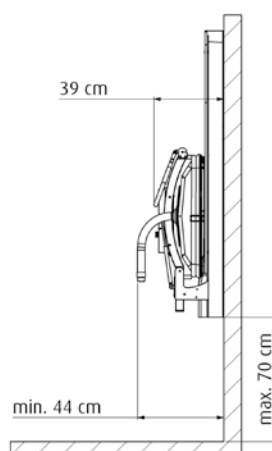

Technische details 6500 4020

- | | |
|------------------------|---------------|
| • Max. belasting | 150 kg |
| • Eigen gewicht | 56 kg |
| • Lengte | 160 cm |
| • Breedte | 82 cm |
| • Hoogte (verstelbaar) | 56 tot 106 cm |

Technische details 6500 4025

- | | |
|------------------------|---------------|
| • Max. belasting | 150 kg |
| • Eigen gewicht | 59 kg |
| • Lengte | 190 cm |
| • Breedte | 82 cm |
| • Hoogte (verstelbaar) | 56 tot 106 cm |

Technische details 6500 5015

- | | |
|---------------------------|---|
| • Max. belasting | 150 kg |
| • Eigen gewicht | 75 kg |
| • Lengte | 160 cm |
| • Breedte | 91 cm |
| • Hoogte (verstelbaar) | 49 tot 109 cm |
| • Hoog / laag aandrijving | Actuator 24V DC |
| • Controlbox | 24V DC, max. 250W |
| • Accu | 24V, max. 250W |
| • Lader | 230V AC, aansluitwaarde 100W, wandbevestiging |
| • Waterdichtheid | IPX4 |

Technische details 6500 5020

- | | |
|---------------------------|---|
| • Max. belasting | 150 kg |
| • Eigen gewicht | 78 kg |
| • Lengte | 190 cm |
| • Breedte | 91 cm |
| • Hoogte (verstelbaar) | 49 tot 109 cm |
| • Hoog / laag aandrijving | Actuator 24V DC |
| • Controlbox | 24V DC, max. 250W |
| • Accu | 24V, max. 250W |
| • Lader | 230V AC, aansluitwaarde 100W, wandbevestiging |
| • Waterdichtheid | IPX4 |