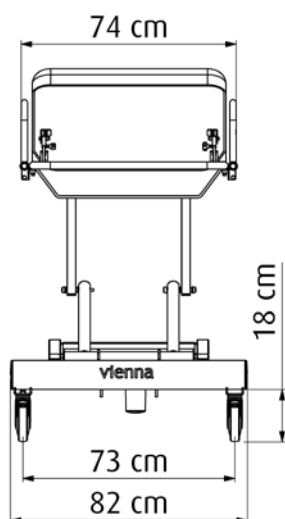

Technische details 6500 4020

- | | |
|------------------------|---------------|
| • Max. belasting | 150 kg |
| • Eigen gewicht | 56 kg |
| • Lengte | 160 cm |
| • Breedte | 82 cm |
| • Hoogte (verstelbaar) | 56 tot 106 cm |

Technische details 6500 4025

- | | |
|------------------------|---------------|
| • Max. belasting | 150 kg |
| • Eigen gewicht | 59 kg |
| • Lengte | 190 cm |
| • Breedte | 82 cm |
| • Hoogte (verstelbaar) | 56 tot 106 cm |

Technische details 6500 4021

- Max. belasting 150 kg
- Eigen gewicht 60 kg
- Lengte 160 cm
- Breedte 82 cm
- Hoogte (verstelbaar) 56 tot 106 cm
- Hoog / laag aandrijving Actuator 24V DC
- Controlbox 24V DC, max. 250W
- Accu 24V, max. 250W
- Lader 230V AC, aansluitwaarde 100W, wandbevestiging
- Waterdichtheid IPX4

Technische details 6500 4026

- Max. belasting 150 kg
- Eigen gewicht 63 kg
- Lengte 190 cm
- Breedte 82 cm
- Hoogte (verstelbaar) 56 tot 106 cm
- Hoog / laag aandrijving Actuator 24V DC
- Controlbox 24V DC, max. 250W
- Accu 24V, max. 250W
- Lader 230V AC, aansluitwaarde 100W, wandbevestiging
- Waterdichtheid IPX4