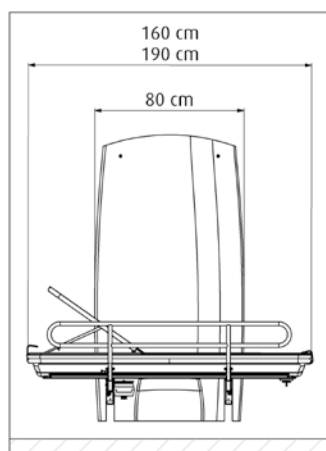

Technische details 6500 4020

- | | |
|------------------------|---------------|
| • Max. belasting | 150 kg |
| • Eigen gewicht | 56 kg |
| • Lengte | 160 cm |
| • Breedte | 82 cm |
| • Hoogte (verstelbaar) | 56 tot 106 cm |

Technische details 6500 4025

- | | |
|------------------------|---------------|
| • Max. belasting | 150 kg |
| • Eigen gewicht | 59 kg |
| • Lengte | 190 cm |
| • Breedte | 82 cm |
| • Hoogte (verstelbaar) | 56 tot 106 cm |

Technische details 6500 5015

- | | |
|---------------------------|---|
| • Max. belasting | 150 kg |
| • Eigen gewicht | 75 kg |
| • Lengte | 160 cm |
| • Breedte | 91 cm |
| • Hoogte (verstelbaar) | 49 tot 109 cm |
| • Hoog / laag aandrijving | Actuator 24V DC |
| • Controlbox | 24V DC, max. 250W |
| • Accu | 24V, max. 250W |
| • Lader | 230V AC, aansluitwaarde 100W, wandbevestiging |
| • Waterdichtheid | IPX4 |

Technische details 6500 5020

- | | |
|---------------------------|---|
| • Max. belasting | 150 kg |
| • Eigen gewicht | 78 kg |
| • Lengte | 190 cm |
| • Breedte | 91 cm |
| • Hoogte (verstelbaar) | 49 tot 109 cm |
| • Hoog / laag aandrijving | Actuator 24V DC |
| • Controlbox | 24V DC, max. 250W |
| • Accu | 24V, max. 250W |
| • Lader | 230V AC, aansluitwaarde 100W, wandbevestiging |
| • Waterdichtheid | IPX4 |