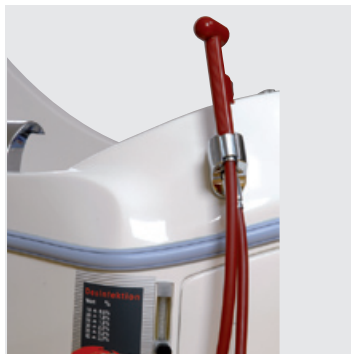

GK Relax Bad

GK Relax Bad

31006200 **GK Relax bad**

Het GK Relax bad heeft diverse functies:

- Tiptoetspaneel
- Bediening met magnetische kaart
- Stand-by modus
- Kuip automatisch verhogen en verlagen
- Kuip kan automatisch hellen
- Automatisch deur open en sluiten
- Automatisch vullen met water met navul mogelijkheid
- Voorzien van douchekop
- Flowmeter
- Instelbare temperatuur met mengkraan
- Voorzien van sluitknop en noodknop
- Digitaal aflezen badwater temperatuur
- Digitaal aflezen douche temperatuur

Opties

34106202 Desinfectie unit

34106203 Shampoo & Badadditieven

34106204 Hydromassage

GK Relax Bad

1. Douche unit
2. Automatische deur
3. Desinfectie unit
4. Bedieningspaneel
5. Badinloop
6. Overloop
7. Deursluiser vergrendeling
8. Kuip
9. Veiligheidsknop/noodbediening
10. Handcontrolepaneel
11. Onderstel
12. Instelbare voetsteunen (4 stuks)